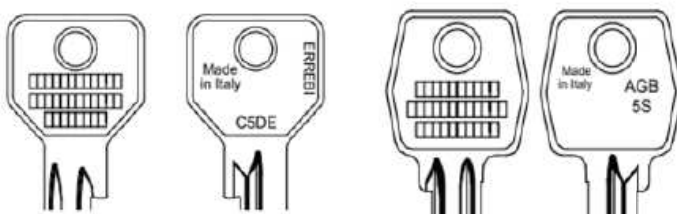

PROFILI ITALIA PERSONALIZZATI

€ 0,299 cad.

CONIO OMAGGIO x 3.000 pz. per profilo

Conio su testa originale su un lato della chiave