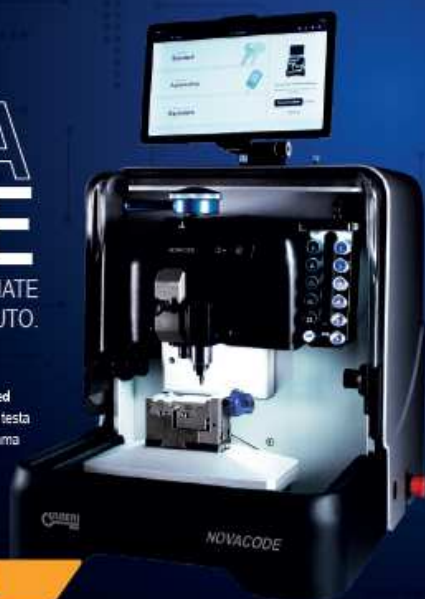

### 3-CODE

Macchina duplicatrice elettronica all in one. La sua multifunzionalità vi permette di duplicare chiavi piatte, di sicurezza e di veicoli.

Agevolabile L. 178/2020 Industria 4.0

**€ 9.900 + IVA**

## NOVA CODE

CHIAVI PUNZONATE  
E CHIAVI AUTO.

Macchina duplicatrice elettronica professionale per chiavi punzonate ed auto. Include dispositivo di incisione testa chiave. Macchina inclusa di programma Errebi Key Pro 2.0.