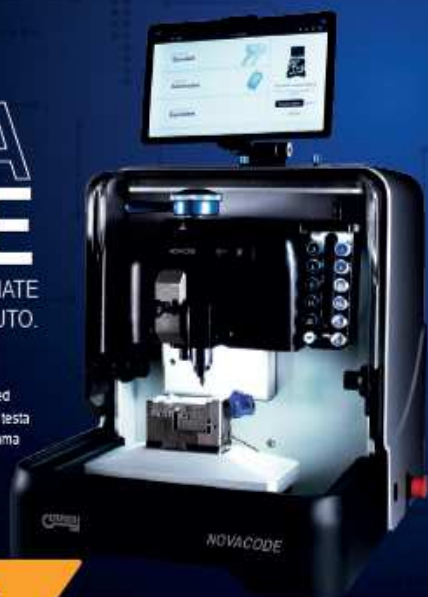

MACCHINE DUPLICATRICI

ERREBI 5

Macchina semiautomatica per copiare chiavi piatte per serrature a cilindro e per veicoli, chiavi a croce e speciali. Morsetti a 4 lati, illuminazione a led.
Agevolabile L. 178/2020 Beni Ordinari

NOVA CODE

CHIAVI PUNZONATE
E CHIAVI AUTO.

Macchina duplicatrice elettronica professionale per chiavi punzonate ed auto. Include dispositivo di incisione testa chiave. Macchina inclusa di programma Errebi Key Pro 2.0.