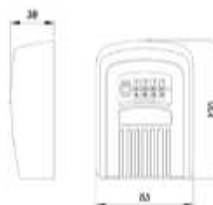

MINICASSETTA PER CHIAVI G1 (in blister)

Minicassetta in alluminio ideale per abitazioni.

€ 19,55 cad. - sc. 20%

€ 15,60 + IVA

LUCCHETTO PER CANCELLI E SERRANDE DLK85 Made in Italy

Lucchetto nella versione 85 mm per serrande e cancelli. Monoblocco in acciaio carbonitrurato e temperato.

Utilizzo di chiave a cilindro europeo duplicabile.

€ 22,40 cad. - sc. 12%

€ 19,70 + IVA

ARTICOLO	A	B	C	D
DLK85	84	20	36	12
ARTICOLO	E	H	S	L
DLK85	36	24	25	70