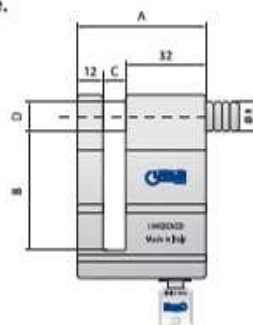

€ 21,90 cad. - sc. 10%

€ 19,70 + IVA

A	B	C	D
50	48	6	8

SERIE EASY - OTTONE

Lucchetto ad arco in ottone con 2 chiavi duplicabili.

MISURE MM	CONF.	Prezzo € cad.
20	6 pz.	1,02
20L	6 pz.	1,10
25	6 pz.	1,25
25L	6 pz.	1,40
25 KA	6 pz.	1,25
30	6 pz.	1,77
30L	6 pz.	1,97
30 KA	6 pz.	1,77
40	6 pz.	2,42
40L	6 pz.	2,83
40 KA	6 pz.	2,42
50	6 pz.	4,55
50L	6 pz.	5,11
50 KA	6 pz.	4,55
60	6 pz.	6,77
70	6 pz.	9,64